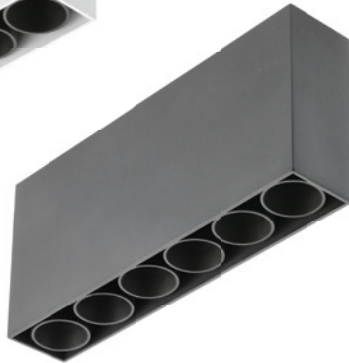

LD-ATM15WCP-NB