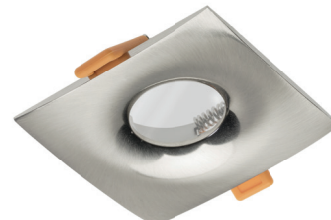

PL Oprawa sufitowa punktowa **EN** Point ceiling fitting **DE** LED-Deckenpunktleuchte **RU** Потолочный точечный светильник
CS Stropní bodové svítidlo **SK** Stropné bodové svietidlo **HU** Mennyezeti spot lámpatest **HR** Točkasto, stropno rasvjetno tijelo
FR Spot de plafond **ES** Luminaria de techo puntual **IT** Portalampada da soffitto puntiforme **RO** Corp de iluminat pentru plafon cu
iluminare punctată **LT** Lubinis šviestuvas akcentinis **LV** Punktveida griestu gaismeklis **ET** Lae punktvalgusti **PT** Luminária de teto
pontual **BE** Столевы кропкавы свяцільнік **UK** Стельовий точковий світильник **BG** Точково таванно осветително тяло **SL** Stropna
točkovna svetilka **BS** Tačkasto, stropno rasvjetno tijelo **SRP** Tačkasto, stropno rasvjetno tijelo **SR** Тачкасто, стропно расветно тело
MK Тавански рефлектор **MO** Corp de iluminat pentru plafon cu iluminare punctată

ALESSIO

OP-ALSOK-10

OP-ALSOK-00

OP-ALSOK-52

OP-ALSKW-10

OP-ALSKW-00

OP-ALSKW-52

OP-ALSOK-10	MAX. 50W	100 g	5902801242250
OP-ALSOK-00			5902801242618
OP-ALSOK-52			5902801242687
OP-ALSKW-10		130 g	5902801243479
OP-ALSKW-00			5902801242007
OP-ALSKW-52			5902801243585