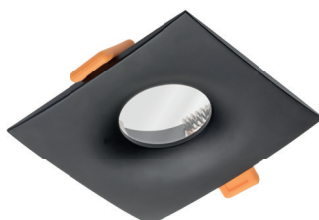

PL Oprawa sufitowa punktowa **EN** Point ceiling fitting **DE** LED-Deckenpunktleuchte **RU** Потолочный точечный светильник
CS Stropní bodové svítidlo **SK** Stropné bodové svietidlo **HU** Mennyezeti spot lámpatest **HR** Točkasto, stropno rasvjetno tijelo
FR Spot de plafond **ES** Luminaria de techo puntual **IT** Portalampada da soffitto puntiforme **RO** Corp de iluminat pentru plafon cu
iluminare punctată **LT** Lubinis šviestuvas akcentinis **LV** Punktveida griestu gaismeklis **ET** Lae punktvalgusti **PT** Luminária de teto
pontual **BE** Столевы кропкавы свяцільнік **UK** Стельовий точковий світильник **BG** Точково таванно осветително тяло **SL** Stropna
točkovna svetilka **BS** Tačkasto, stropno rasvjetno tijelo **SRP** Tačkasto, stropno rasvjetno tijelo **SR** Тачкасто, стропно расветно тело
MK Тавански рефлектор **MO** Corp de iluminat pentru plafon cu iluminare punctată

ALESSIO

OP-ALSOK-10

OP-ALSOK-00

OP-ALSOK-52

OP-ALSKW-10

OP-ALSKW-00

OP-ALSKW-52

OP-ALSOK-10	MAX. 50W	100 g	5902801242250
OP-ALSOK-00			5902801242618
OP-ALSOK-52			5902801242687
OP-ALSKW-10		130 g	5902801243479
OP-ALSKW-00			5902801242007
OP-ALSKW-52			5902801243585