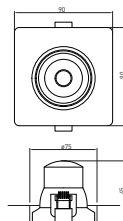

LD-VLRKW0538-CB