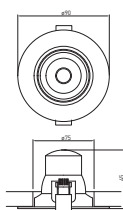

VOLARE

LD-VLROK0538-CB
LD-VLROK0538-NB

LD-VLRKW0538-CB
LD-VLRKW0538-NB

LD-VLROK1038-CB
LD-VLROK1038-NB

LD-VLRKW1038-CB
LD-VLRKW1038-NB

INFO

LD-VLROK0538-CB	VOLARE	5 W	400 lm	3000 K	PF>0,5	Bialy	75 g	5902801015830
LD-VLRKW0538-CB								5902801015823
LD-VLROK1038-CB		10 W	800 lm				120 g	5902801015885
LD-VLRKW1038-CB								5902801015854
LD-VLROK0538-NB		5 W	400 lm	4000 K			75 g	5902801299254
LD-VLRKW0538-NB								5902801299063
LD-VLROK1038-NB		10 W	800 lm				120 g	5902801299438
LD-VLRKW1038-NB								5902801299353

LD-VLROK0538-CB

LD-VLRKW0538-CB

LD-VLROK1038-CB

LD-VLRKW1038-CB