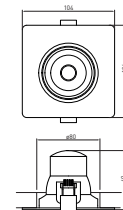

LD-VLRKW1038-CB