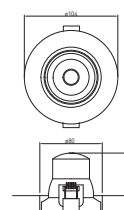

VOLARE

LD-VLROK0538-CB
LD-VLROK0538-NB

LD-VLRKW0538-CB
LD-VLRKW0538-NB

LD-VLROK1038-CB
LD-VLROK1038-NB

LD-VLRKW1038-CB
LD-VLRKW1038-NB

INFO

LD-VLROK0538-CB	VOLARE	5 W	400 lm	3000 K	PF>0,5	Bialy	75 g	5902801015830
LD-VLRKW0538-CB								5902801015823
LD-VLROK1038-CB		10 W	800 lm				120 g	5902801015885
LD-VLRKW1038-CB								5902801015854
LD-VLROK0538-NB		5 W	400 lm	4000 K			75 g	5902801299254
LD-VLRKW0538-NB								5902801299063
LD-VLROK1038-NB		10 W	800 lm				120 g	5902801299438
LD-VLRKW1038-NB								5902801299353

LD-VLROK0538-CB

LD-VLRKW0538-CB

LD-VLROK1038-CB

LD-VLRKW1038-CB